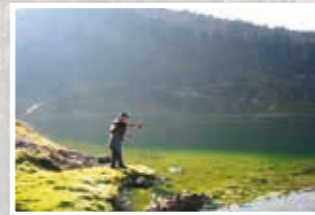

LE CLUB MOUCHE LA PHRYGANE

L'objectif du Club Mouche la Phrygane est de promouvoir la pêche à la mouche et de former de façon professionnelle et à des coûts abordables les personnes désireuses d'apprendre et de progresser. Chaque adhérent bénéficie de conseils afin de se développer dans sa passion.

Les principales activités du Club Mouche la Phrygane sont :

- Organisation de journées à thèmes tels qu'approfondissement des lancers, montage de mouches, test de matériel, etc;
- Mise sur pied de sorties en rivières, réservoirs et lacs de montagne, en Suisse ou à l'étranger;
- Invitation des membres du Club et leur famille à clôturer la saison de pêche et à partager un repas;
- Participation à des salons ou expositions afin de promouvoir la pêche à la mouche et faire connaître le Club Mouche la Phrygane;
- Sur demande, aide à la protection des frayères à truites, à l'entretien, à la revitalisation et au repeuplement des cours d'eau, ouverts à la pêche au permis.

ECOLE DE PECHE

L'Ecole de Pêche du Club Mouche la Phrygane est l'organe officiel de la Fédération Suisse de Pêche en matière de formation pour la Suisse Romande.

Elle a pour mandat l'organisation des examens de Moniteur suisse de pêche à la mouche. Tous les Moniteurs du Club sont diplômés et sont à même de dispenser un large éventail de cours, tels que:

- Initiation à la pêche à la mouche et au matériel;
- Technique de lancer;
- Tactique de pêche et lecture des cours d'eau;
- Connaissance des insectes, des poissons et de leur comportement;
- Montage de mouches;
- Possibilité pour des groupes, des entreprises ou des associations de découvrir la pêche à la mouche.